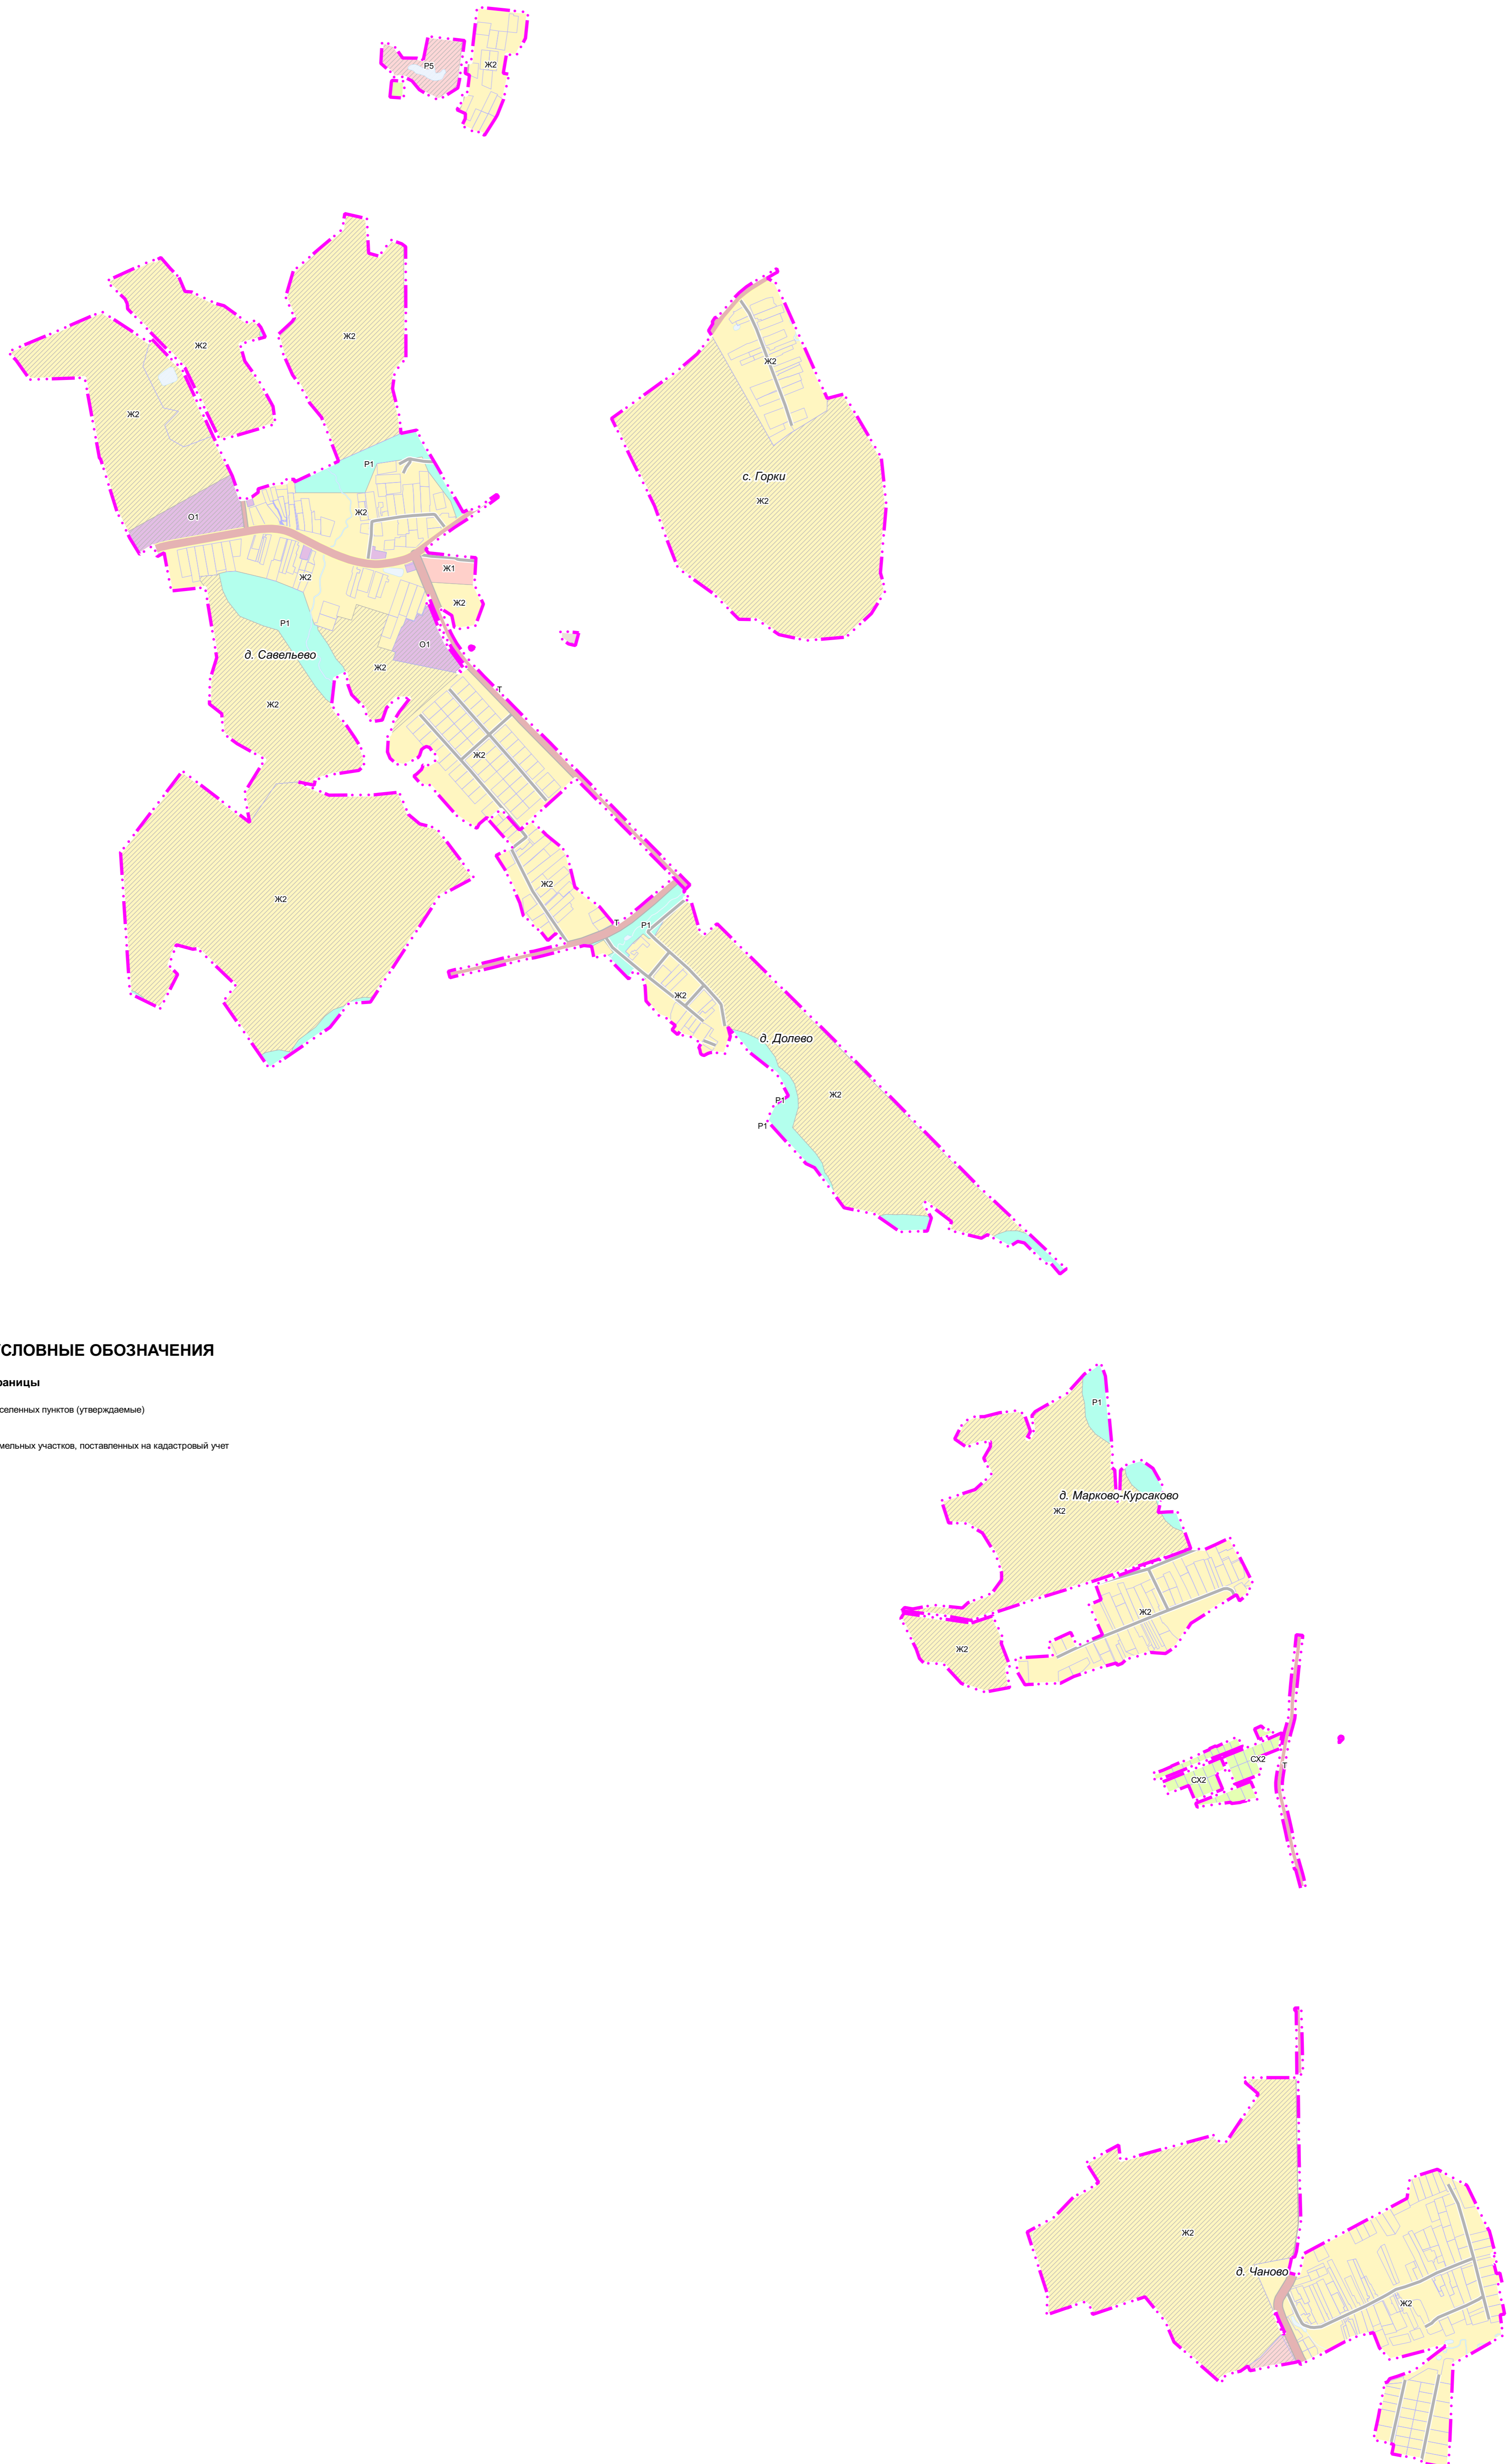

**ВНЕСЕНИЕ ИЗМЕНЕНИЙ В ГЕНЕРАЛЬНЫЙ ПЛАН ГОРОДСКОГО ОКРУГА ИСТРА МОСКОВСКОЙ ОБЛАСТИ
 ПРИМЕНИТЕЛЬНО К НАСЕЛЕННЫМ ПУНКТАМ Д. САВЕЛЬЕВО, С. ГОРКИ, Д. ДОЛЕВО, Д. МАРКОВО-КУРСАКОВО, Д. ЧАНОВО**

КАРТА ГРАНИЦ НАСЕЛЕННЫХ ПУНКТОВ, ВХОДЯЩИХ В СОСТАВ МУНИЦИПАЛЬНОГО ОБРАЗОВАНИЯ ПРИМЕНИТЕЛЬНО К НАСЕЛЕННЫМ ПУНКТАМ Д. САВЕЛЬЕВО, С. ГОРКИ, Д. ДОЛЕВО, Д. МАРКОВО-КУРСАКОВО, Д. ЧАНОВО

УСЛОВНЫЕ ОБОЗНАЧЕНИЯ

Границы

-  населенных пунктов (утверждаемые)
-  земельных участков, поставленных на кадастровый учет

				Договор № 2-2/3-23-Н от 16.02.2023			
				Московская область, городской округ Истра			
Изм.	Коп. уч.	№ документа	Дата	Внесение изменений в генеральный план городского округа Истра Московской области применительно к населенным пунктам д. Савельево, с. Горки, д. Долево, д. Марково-Курсаково, д. Чаново Карта границ населенных пунктов, входящих в состав муниципального образования, применительно к населенным пунктам д. Савельево, с. Горки, д. Долево, д. Марково-Курсаково, д. Чаново Масштаб 1:10000	Стадия	Лист	Листов
Исп. директор	Нач. отдела	Отв. исполнит.				1	1
				